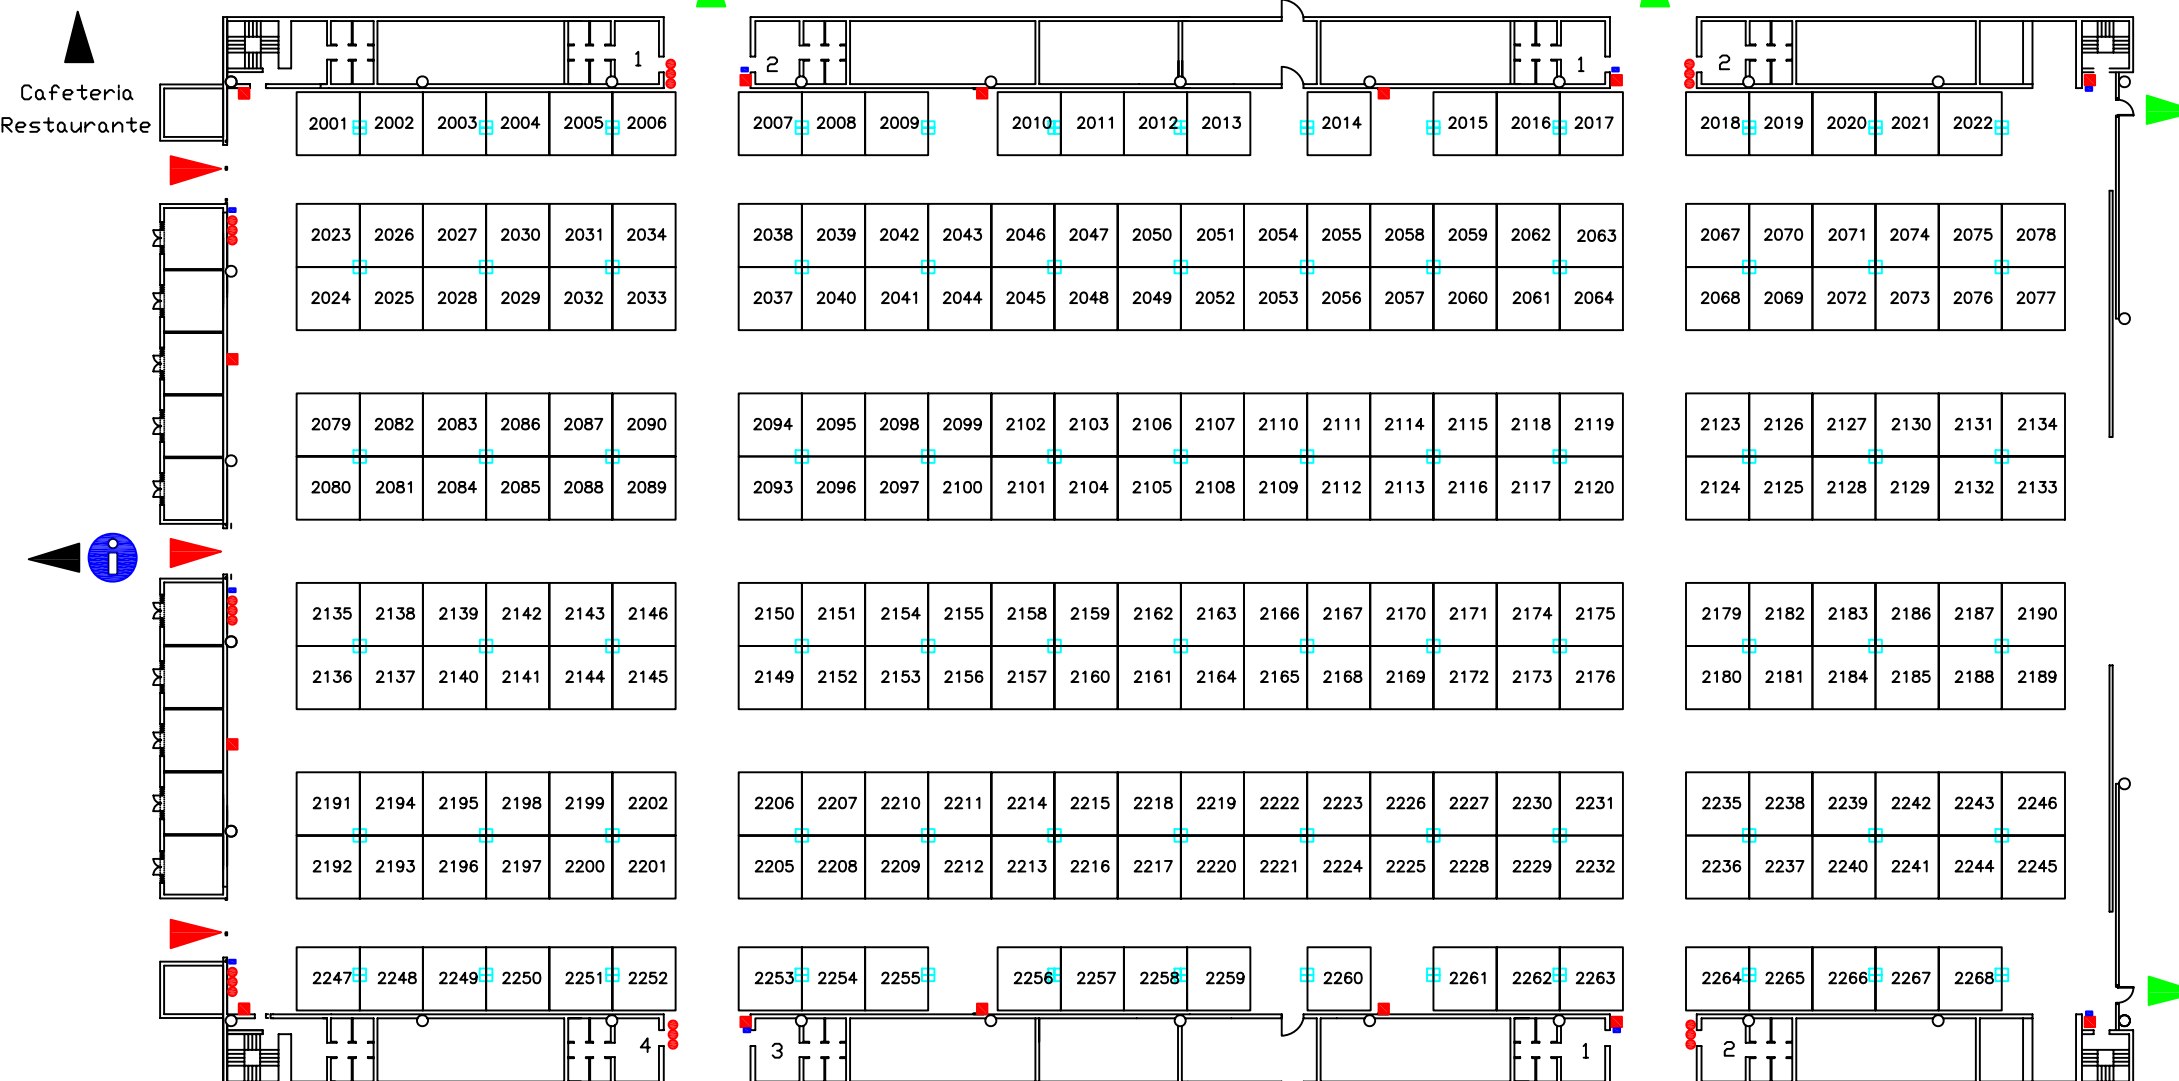

Palacio de Exposiciones y Congresos de Sevilla

Pabellón 2

Cafeteria
Restaurante

- Arquetas
- Extintores
- Bocas de Incendios
- Pulsadores

- Salidas de Emergencia
- Entradas/Salidas a Pabellón

1. Aseo de señoras
2. Aseo de Caballeros
3. Aseo de Caballeros (Minusválidos)
4. Aseo de señoras (Minusválidos)

Altura máx. 12m